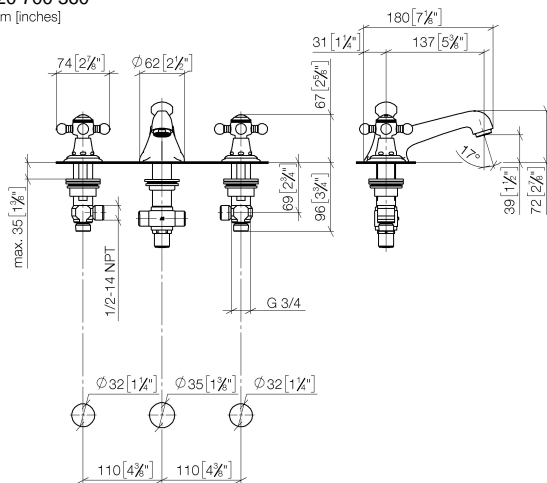

**MADISON Waschtisch-Dreilochbatterie mit Ablaufgarnitur - Dark Platinum
gebürstet**

MADISON

20 700 360

- Ausladung 135 mm
- starrer Auslauf
- runder luftangereicherter Strahl
- Armaturenhöhe 72 mm
- Höhe bis Luftsprudler 40 mm
- Bohrungsdurchmesser Seitenventil 32 mm
- Bohrungsdurchmesser Auslauf 35 mm
- ohne Rosette
- 2x Druckschlauch 1/2" x 1/2"
- Durchfluss max. 7 l/min
- bleifrei
- Dieses Produkt leistet einen Beitrag zur Erfüllung der Vorgaben von nachhaltigen Gebäudezertifizierungen, z.B. LEED®, BREEAM®, DGNB

Empfohlenes Zubehör

Druckschläuche - 12 506 970 90
 • 2x Druckschlauch 3/8" x 1/2" x 500 mm

20 700 360
mm [inches]

Durchflussdiagramm

Zertifikate

GDV_0400288.

ETA_17861.

WRAS_1512009.

LGA_8027.

20 700 360

21 ——— Ablaufgarnitur 04.11.01.001.00.FP