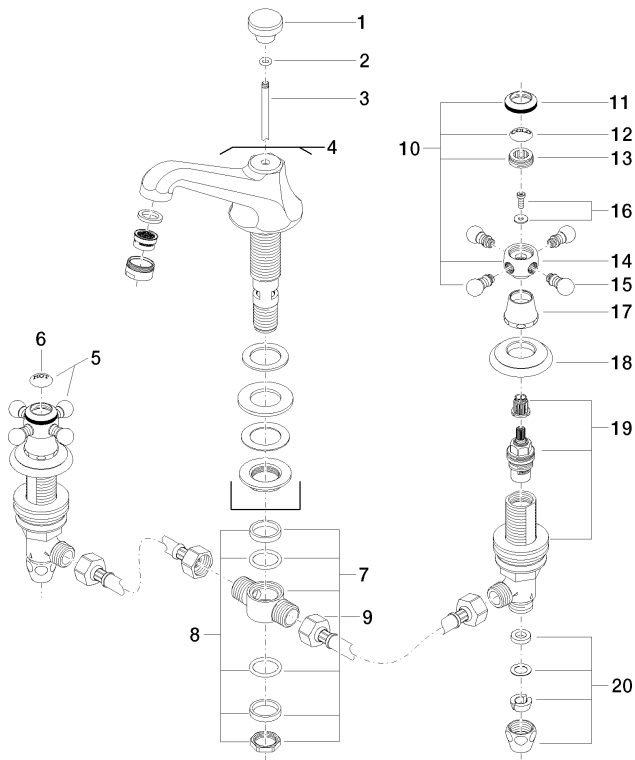

**MADISON Waschtisch-Dreilochbatterie mit Ablaufgarnitur - Dark Platinum
gebürstet**

MADISON

20 700 360

- Ausladung 135 mm
- starrer Auslauf
- runder luftangereicherter Strahl
- Armaturenhöhe 72 mm
- Höhe bis Luftsprudler 40 mm
- Bohrungsdurchmesser Seitenventil 32 mm
- Bohrungsdurchmesser Auslauf 35 mm
- ohne Rosette
- 2x Druckschlauch 1/2" x 1/2"
- Durchfluss max. 7 l/min
- bleifrei
- Dieses Produkt leistet einen Beitrag zur Erfüllung der Vorgaben von nachhaltigen Gebäudezertifizierungen, z.B. LEED®, BREEAM®, DGNB

Empfohlenes Zubehör

Druckschläuche - 12 506 970 90
 • 2x Druckschlauch 3/8" x 1/2" x 500 mm

20 700 360
mm [inches]

Durchflussdiagramm

Zertifikate

GDV_0400288.

ETA_17861.

WRAS_1512009.

LGA_8027.

20 700 360

21 ——— Ablaufgarnitur 04.11.01.001.00.FP